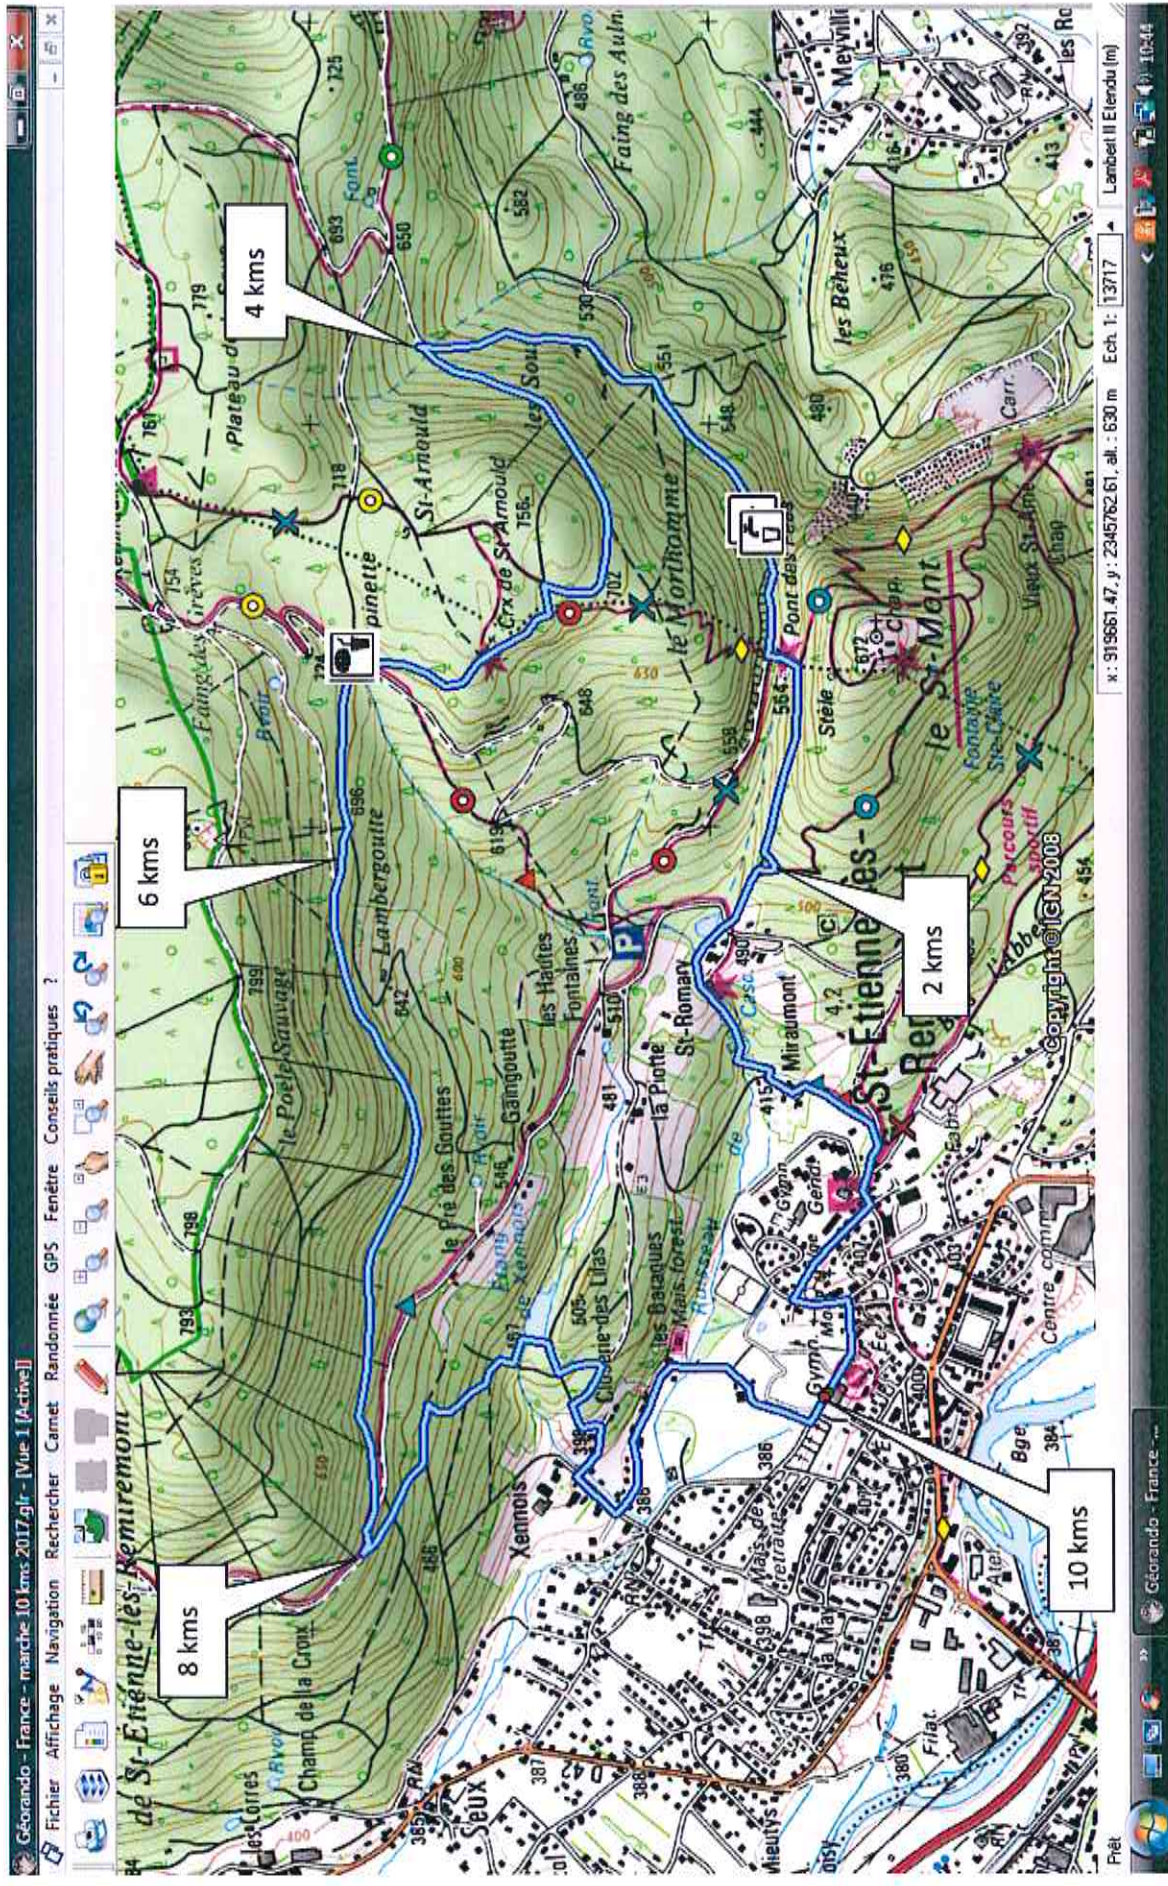

# Marche 10 kms 2017

Géorando - France - marche 10 kms 2017.glr - [Vue 1 (Active)]

Fichier Affichage Navigation Recherche Carnet Randonnée GPS Fenêtre Conseils pratiques ?

x: 919661.47, y: 2345762.61, all.: 630 m Ech. 1: 13717 Lambert II Etendu (m)

Prêt Géorando - France