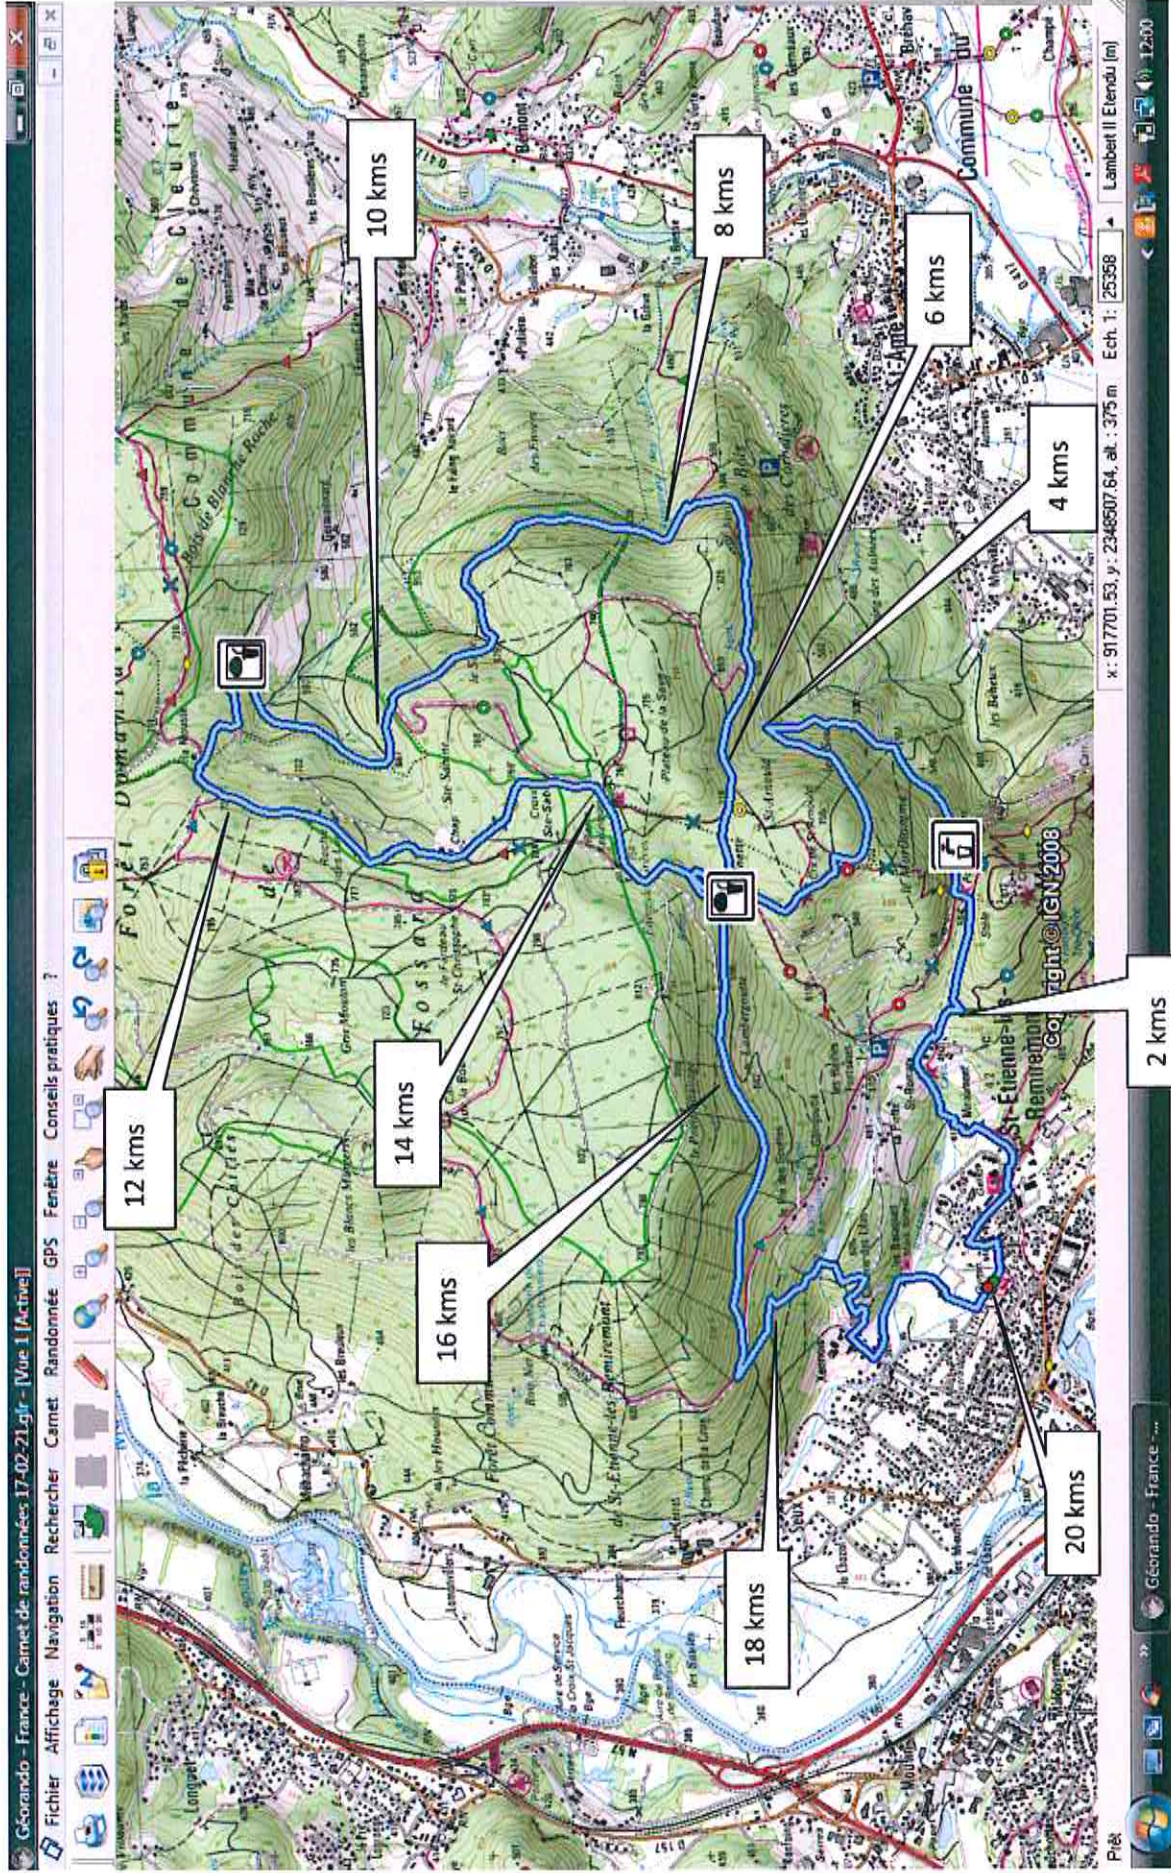

Marche 20 kms 2017

Plat